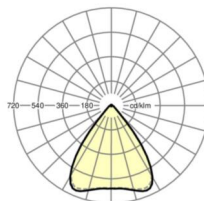

параметры

номер заказа	19430006090
код EAN	4020863407576
номер таможенного тарифа	94051190
Знак прохождения контроля	IP 20, класс защиты I, для рабочих мест за дисплеем 65°<3000, ENEC10 VDE, F, HACCP DIN10500/Food/IFS-пригодность для применения/BRC, Indoor, CE
Степень ударопрочности IK	IK03 (-20°C bis 40°C)
Температура окружения	ta -20°C в 40°C
Особые свойства	Готовность к IoT «Ready for IoT»
Гарантийный срок	5 лет
Государственные программы поддержки	BEG - государственные субсидии для энергосберегающих зданий (действительна только для Германии)

электротехника

Балласт	Электронный драйвер DALI2 (1 штука)
Мощность системы	37W
сетевое напряжение	230V/50Hz
автоматический предохранитель (пусковой ток)	13 штук/B10, 21 штук/B16, 21 штук/C10, 35 штук/C16
класс энергосбережения/Источник света	E

Оптика

Оснастка	LED, цветопередача/оттенок света CRI ≥ 80 / 3000K
Допуск для координаты цветности (MacAdam)	3SDCM
Фотобиологическая безопасность (светильник)	RG1
Номинальный световой поток	5651lm
Срок службы LED	50000h L80/B10 (Tq 40°C)
светоотдача светильников	151lm/W
Угол излучения	80° (C0) / 80° (C90)
UGR поп./вдоль	17.6 / 17.8

DEEP-LINK

<https://www.regiolum.de/ru/article/19430006090>